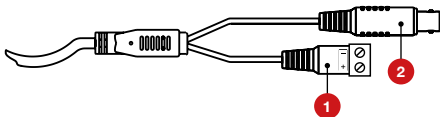

## УСТАНОВКА И ПОДКЛЮЧЕНИЕ

Рисунок 2. Кабели видеокамеры.

1	DC 12В	Вход питания – постоянное напряжение 12В.
2	TVI	TVI видеовыход.

**Внимание:**

сигнал с TVI видеовыхода видеокамеры распознается только TVI видеорегиистратором.